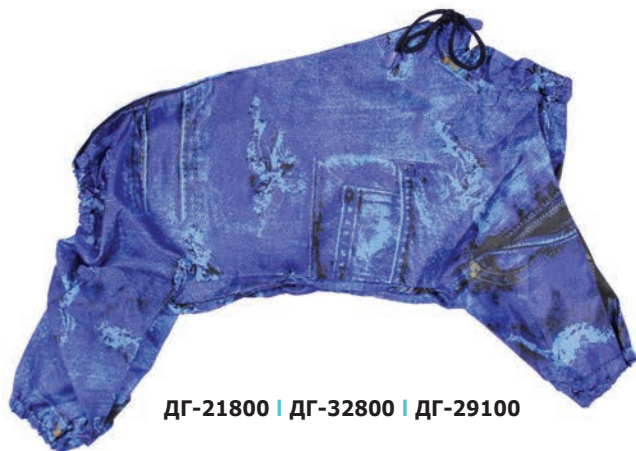

ДГ-21800 | ДГ-32800 | ДГ-29100