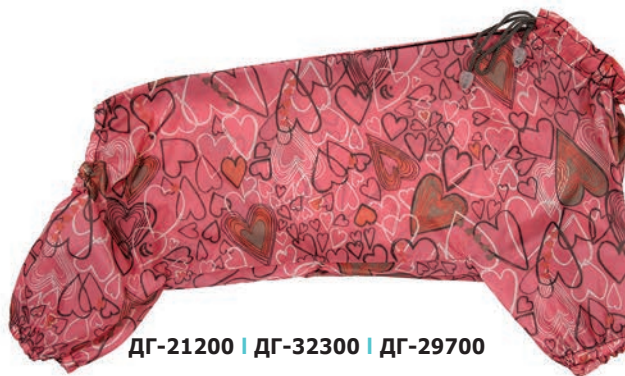

ОДЕЖДА

* цвета в ассортименте

ДГ-21000 | ДГ-32000 | ДГ-29900

ДГ-21100 | ДГ-32100 | ДГ-29800

28

ДГ-21400 | ДГ-32200 | ДГ-29500

ДГ-21200 | ДГ-32300 | ДГ-29700

Артикул	Наименование	Длина от холки до хвоста, мм	Полубхват груди	Материал	Штрихкод
ДГ-21000	Комбинезон №11 /Бультерьер/ болонь	450	420	Болонь	
ДГ-32000	Комбинезон №11 /Бультерьер/ синтепон	450	420	Болонь, синтепон, фланель	
ДГ-29900	Комбинезон №11 /Бультерьер/ утепленный	450	420	Болонь, фланель	
ДГ-21100	Комбинезон №12 /Стаф. терьер/ болонь	460	460	Болонь	
ДГ-32100	Комбинезон №12 /Стаф. терьер/ синтепон	460	460	Болонь, синтепон, фланель	
ДГ-29800	Комбинезон №12 /Стаф. терьер/ утепленный	460	460	Болонь, фланель	
ДГ-21400	Комбинезон №13 /Пекинес/ болонь	290	330	Болонь	
ДГ-32200	Комбинезон №13 /Пекинес/ синтепон	290	330	Болонь, синтепон, фланель	
ДГ-29500	Комбинезон №13 /Пекинес/ утепленный	290	330	Болонь, фланель	
ДГ-21200	Комбинезон №14 /Кокер большой/ болонь	370	380	Болонь	
ДГ-32300	Комбинезон №14 /Кокер большой/ синтепон	370	380	Болонь, синтепон, фланель	
ДГ-29700	Комбинезон №14 /Кокер большой/ утепленный	370	380	Болонь, фланель	